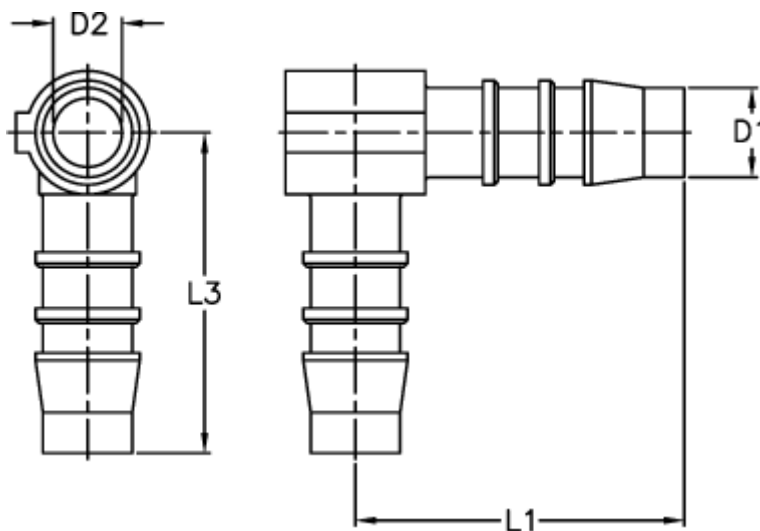

Data Sheet

Article number: 027628900016

Description: Norma hose coupling WS 16

Measures

D1 = 16

D2 = 12.0

L1 = 40.5

L3 = 45.0